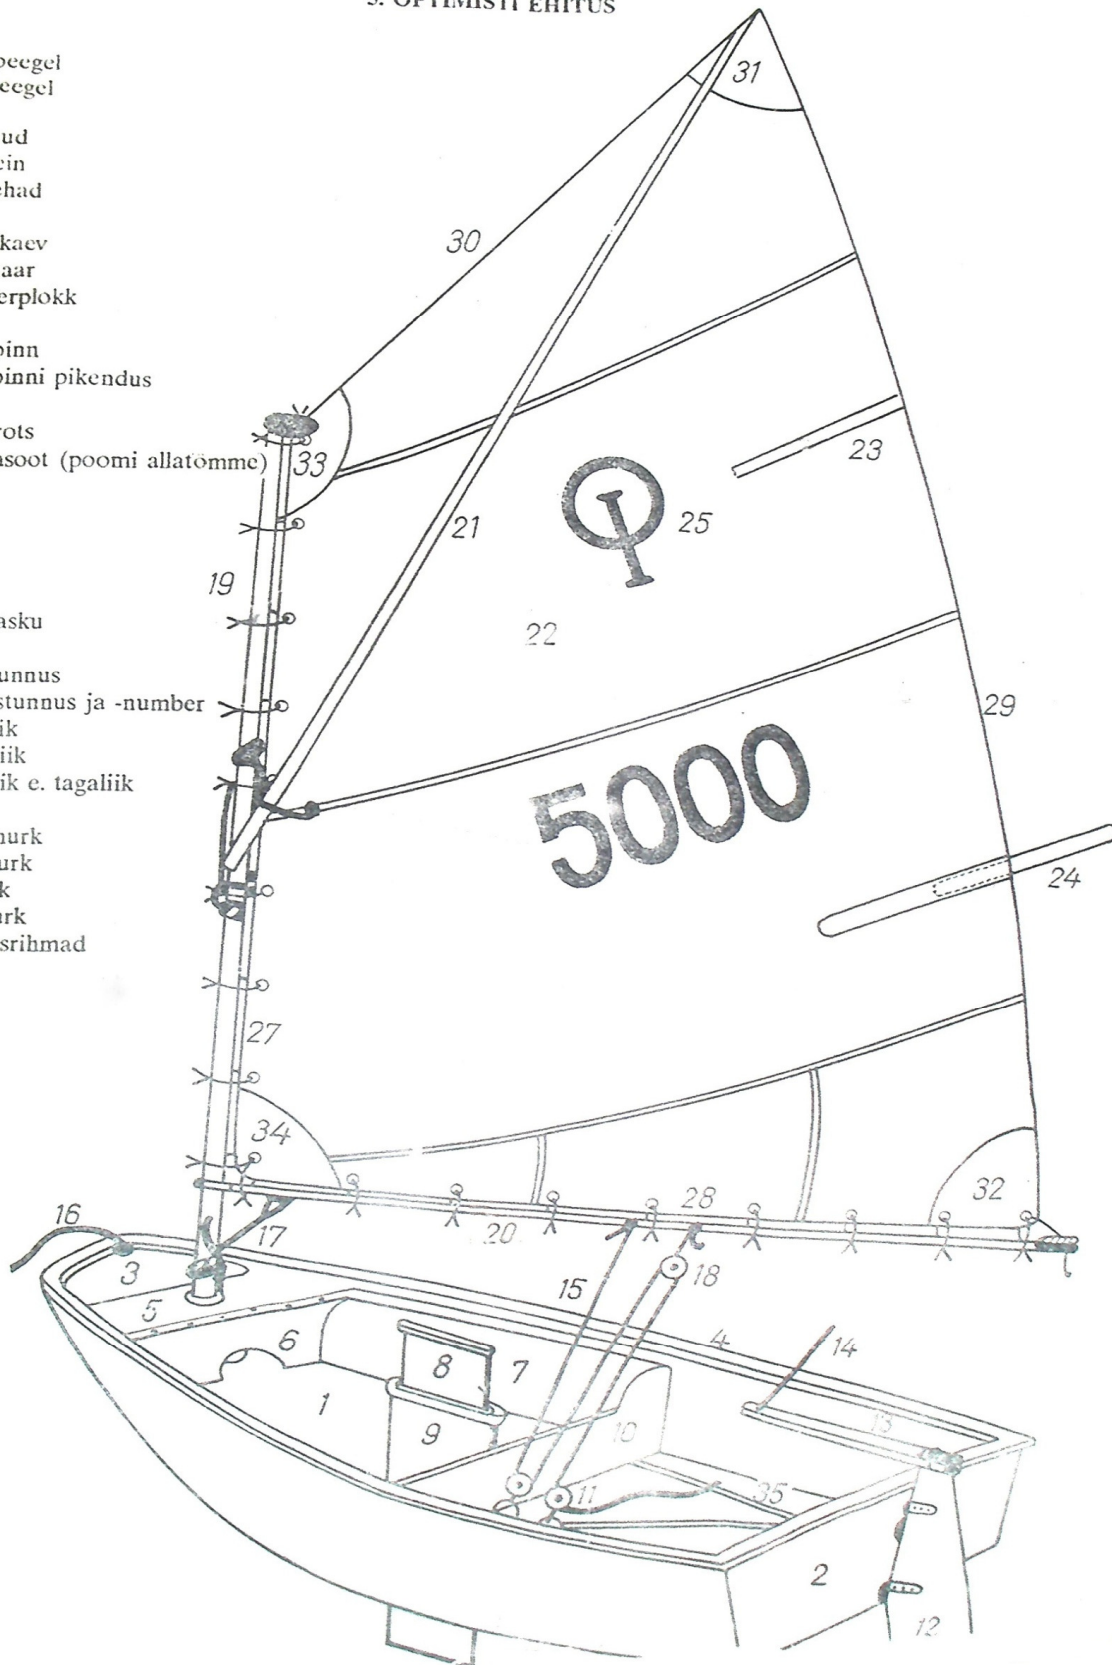

OPTIMISTI EHITUS

Optimisti paadi osad

5. OPTIMISTI EHITUS

1. Kere
2. Ahterpeegel
3. Vöörpeegel
4. Poord
5. Piidalaud
6. Vahesein
7. Ujuvkehad
8. Svert
9. Sverdi kaev
10. Kesikkaar
11. Stopperplokk
12. Rool
13. Roolipinn
14. Roolipinni pikendus
15. Soot
16. Pukserots
17. Kontrasoot (poomi allatõmme)
18. Plokk
19. Mast
20. Poom
21. Spriit
22. Puri
23. Liistutasku
24. Liist
25. Klassitunnus
26. Rahvustunnus ja -number
27. Mastiliik
28. Poomiliik
29. Ahterliik e. tagaliik
30. Ülaliik
31. Spriidinurk
32. Soodinurk
33. Ülanurk
34. Halsinurk
35. Kallutusrihmad